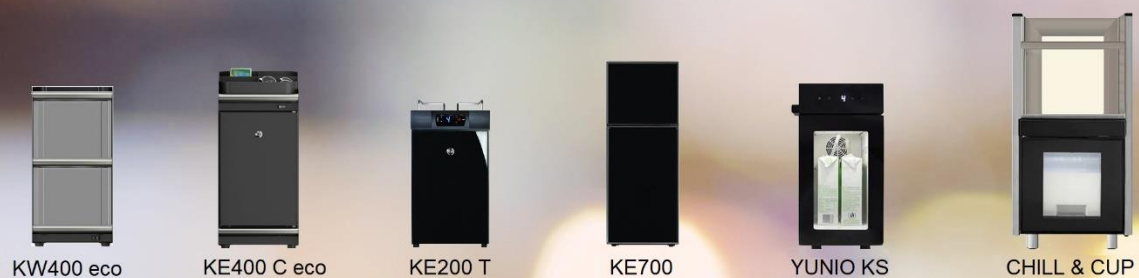

Model	Kenmerken	Maatvoering (BxHxD)	Spoelventiel
KW400 eco	koppenwarmer	230 x 455 x 420 mm	n.v.t.
KE400 C eco	koeling - 4 liter met condimentbak	230 x 455 x 420 mm	nee
KE200 T	koeling - 4 liter met verwarmd plateau	225 x 392 x 462 mm	nee
KE700	koeling - 7 liter	195 x 495 x 435 mm	nee
YUNIO KS	koeling met spoelventiel - 8 liter	220 x 465 x 512 mm	ja
CHILL & CUP	koeling + koppenwarmer - 3,5 liter	310 x 610 x 460 mm	nee